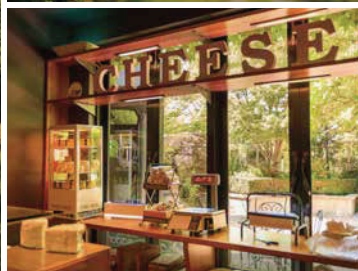

亚拉河谷, 维多利亚州

De Bortoli Yarra Valley Estate 酒庄

De Bortoli 家族的经营理念是共享美酒与美食, 欢迎您和朋友一起到访壮观的酒庄。我们地处亚拉河谷, 距离墨尔本只有1小时车程。

不可错过

葡萄酒和野生动物
HEALESVILLE 保护区

冬季烹饪班

“粘”质体验
贵腐赛美蓉

酒庄拥有240公顷葡萄园, 其中有的超过40年历史, 由De Bortoli家族第三代成员: Leanne 和她的丈夫首席酿酒师 Stephen Webber 经营管理。

酒庄餐厅是 De Bortoli 家族意大利血裔的传承, 亚拉河谷能提供最好的农产品生长环境, 烹饪出地道的意大利风味佳肴与美酒相衬。

在酒窖, 您可以选择不同种类的美酒品尝, 另外, 还有专门的奶酪室, 提供优质奶酪和美食选择。

葡萄品种

霞多丽、雷司令、长相思、黑比诺, 西拉

体验DE BORTOLI

参观酒庄, 从橡木桶里品尝葡萄酒, 搭配奶酪。然后参加配三道时令菜肴的品酒会。

了解更多请访问

ultimaterwineryexperiences.com.au/wineries/de-bortoli-yarra-valley-estate